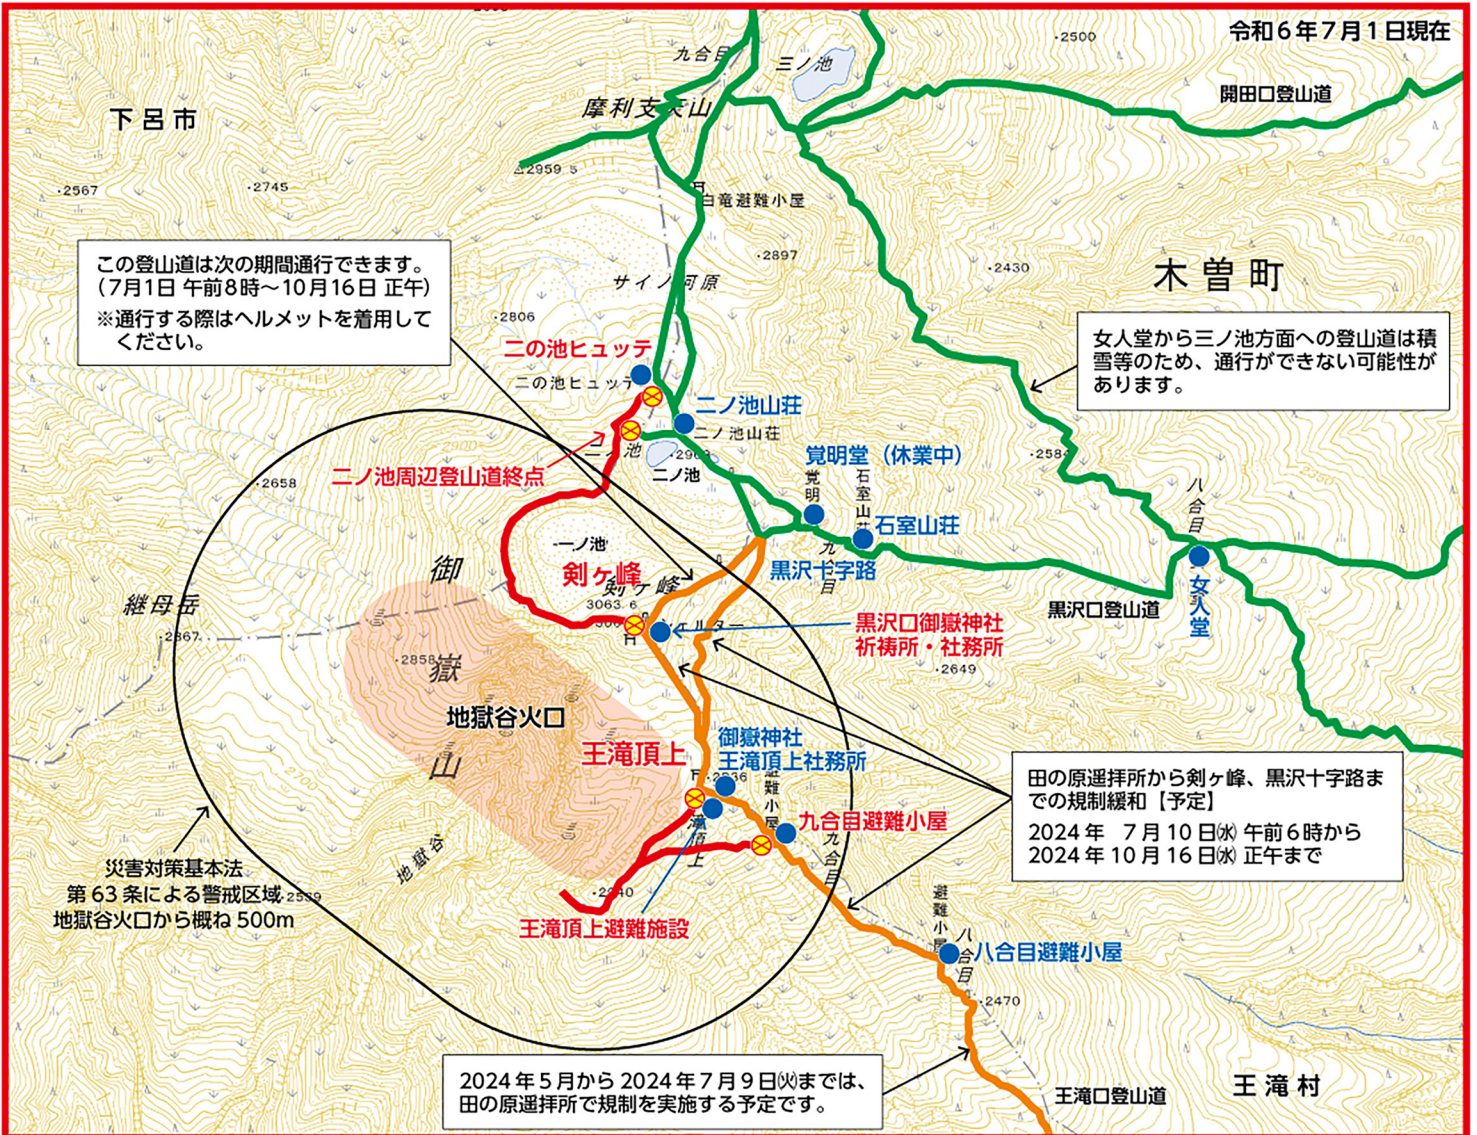

御嶽山立入規制情報

Regulatory Information (Ontake volcano)

⚠️ 地獄谷火口から概ね 500m以内は立入規制 ⚠️

No entry is allowed within 500m from the crater

現在の状況 噴火予報 (噴火警戒レベル1、活火山であることに留意)

- 火口周辺は突発的な噴火に対する安全対策を講じる必要があるため、災害対策基本法第63条第1項に基づく警戒区域を設定し、立入を禁止しています。許可なく警戒区域に立ち上がった場合は、法律により罰せられます。一部の登山道は、火山活動、安全対策の実施状況等により入山規制を解除することがあります。
- 登山に際し、必ず最新の火山活動の状況を確認してください。御嶽山の活動状況は、気象庁の公式ホームページ等で確認することができます。
- 御嶽山は活火山です。活火山では、噴火による噴石や火山ガスの発生があることをご理解いただき、十分に注意してください。

※規制に関する最新の情報については、各町村ホームページ等で確認してください。

規制実施場所 Regulated area	登山道・道路 (通行禁止) Climbing trail,path (No entry)	登山道 (通行可) Climbing trail (Passable)	退避施設 Shelter
火山活動、安全対策の実施状況等により通行禁止を解除することがある登山道 Climbing trails that may be reopened depending on volcanic activity and safety measures			