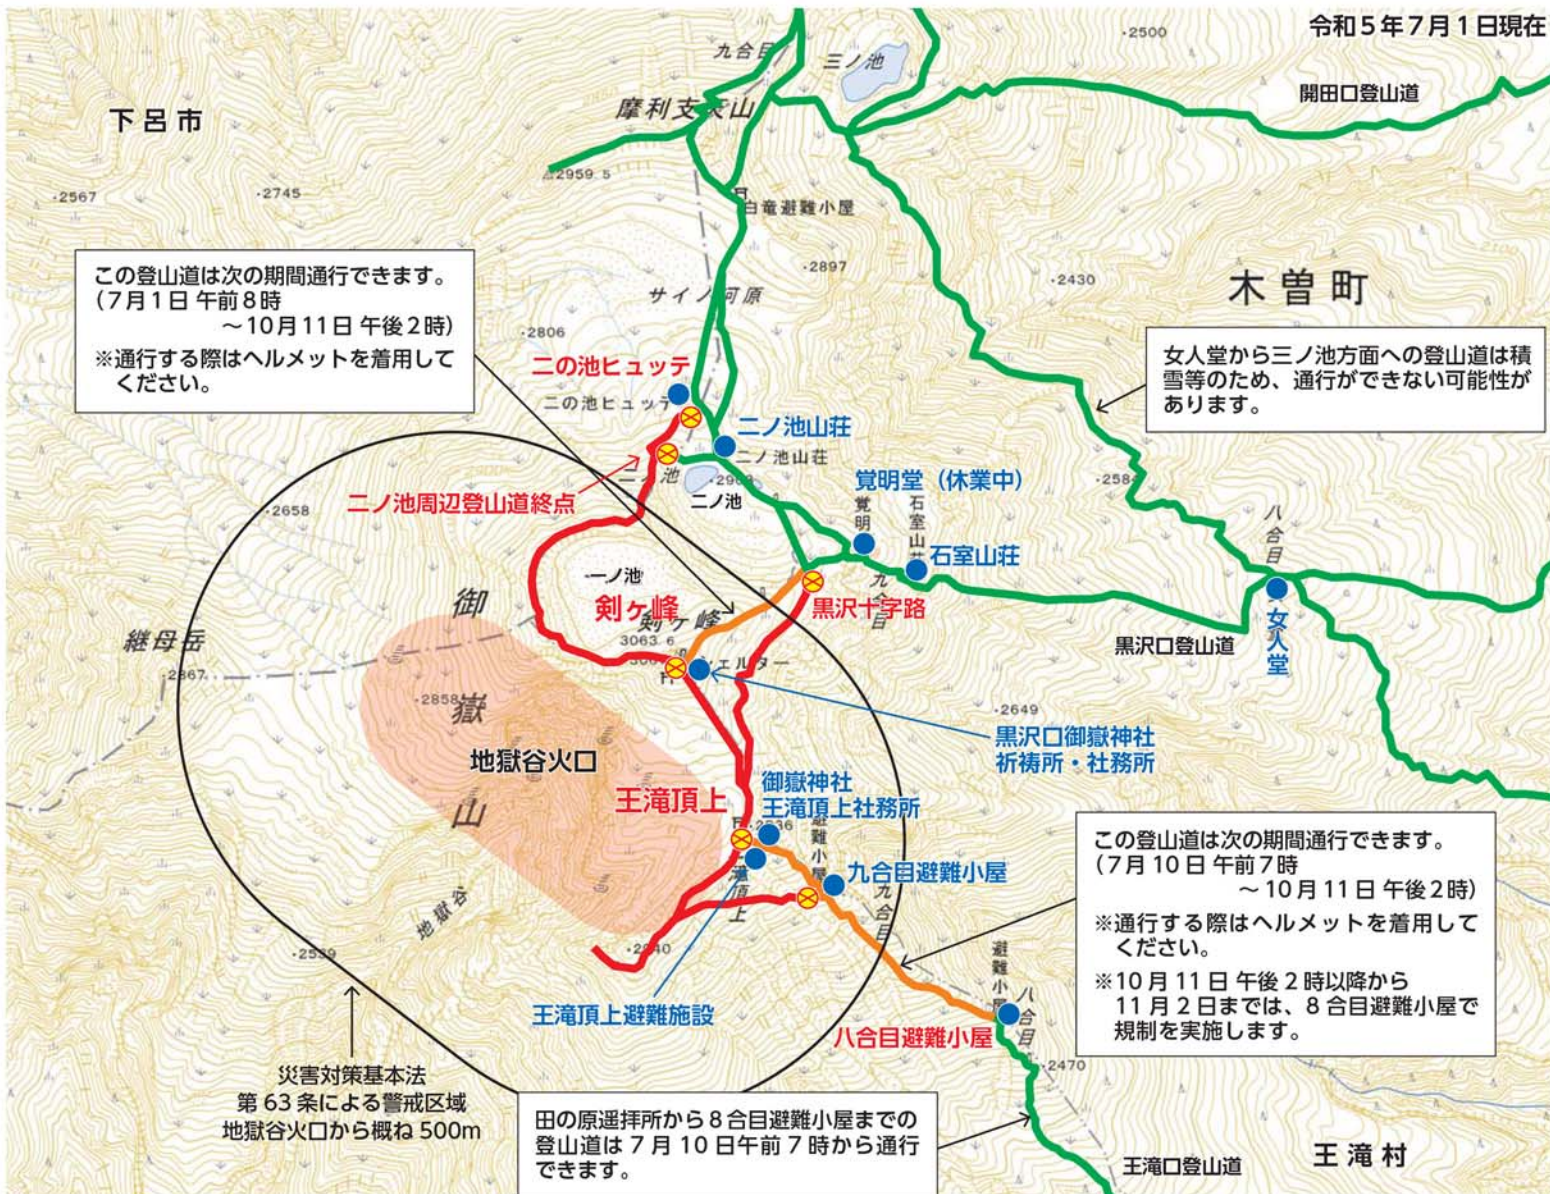

! 地獄谷火口から概ね 500m以内は立入規制

規制実施場所	登山道・道路 (通行禁止)	登山道 (通行可)	退避施設
火山活動、安全対策の実施状況等により通行禁止を解除することがある登山道			

※規制に関する最新の情報については、各町村ホームページ等で確認してください。

【規制に関する問い合わせ先】

(黒沢・開田口) 木曾町役場総務課危機管理室 TEL 0264-22-4280
(王滝口) 王滝村役場総務課 TEL 0264-48-2001